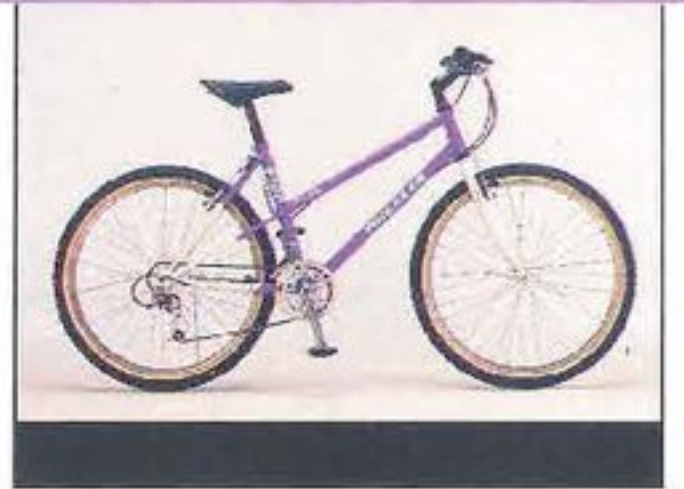

5

Comp Line pur! Dieses Bike ist nur mit erstklassigen Komponenten ausgestattet: Tange oversize Cr-Mo Rahmen, Deore LX Gruppe, STI Schaltung, Mud Master Reifen, Araya Felgen, Ultrax Vorbau, Alu-Lenker und WHEELER Control Gribs. Da ist jede Fahrt ein Genuß. Größen: 41/46/50/54 cm Damen: 46/50 cm

MTB