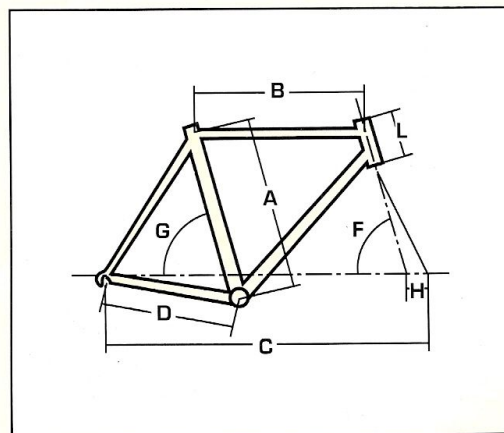

PERFORMANCE SERIES						SPORT SERIES		
M RACING CST	COMP RACING	COMP RACING CST	SUPER AMERICAN	AMERICAN	UNITRACK FS-R	UNITRACK FS	UNITRACK CC	UNITRACK ST	YUCATAN	BOULDER	CHEYENNE
16-17.5-19-20.5	16-17.5-19-20.5	16-17.5-19-20.5	16-17.5-19-20.5	16-17.5-19-20.5	16-17.5-19	16-17.5-19	16-17.5-19-20.5	16-17.5-19-20.5	14-16-17.5-19-20.5	14-16-17.5-19-20.5	14-16-17.5-19-20.5
KEY WCS	RITCHEY SPORT	RITCHEY SPORT	ALCOA ALLOY DBT	7005 ALLOY	CR-MO D.B.T	CR-MO D.B.T	CR-MO D.B.T	CR-MO PG	CR-MO D.B.T	CR-MO D.B.T	CR-MO D.B.T
	SRP	SRP	7005 ALLOY	7005 ALLOY	SRP	SRP	CR-MO	CR-MO	SRP	SRP	SRP
SHOCK LF	SRP-740	UNISHOCK VR	SRP-740	SRP-740	UNISHOCK VR	UNISHOCK VR	UNISHOCK VR	UNISHOCK VR	SRP-740	SRP-740	SRP-740
LE BUTTED	TRIPLE BUTTED	SUSPENSION FORK	TRIPPLE BUTTED	TRIPLE BUTTED	SUSPENSION FORK	SUSPENSION FORK	SUSPENSION FORK	SUSPENSION FORK	TRIPLE BUTTED	TRIPLE BUTTED	TRIPLE BUTTED
BA NSS-AL2	TIOGA NSS-ST2	TIOGA NSS-ST2	TIOGA NSS-AL2	TIOGA NSS-ST2	TIOGA NSS-ST2	TIOGA NSS-ST2	TIOGA NSS-ST2	YST CS-500	TIOGA NSS-ST2	TIOGA NSS-ST2	TIOGA NSS-ST2
AD ALLOY	AHEAD	AHEAD	AHEAD	AHEAD	AHEAD	AHEAD	AHEAD	1-1/8 SEALED	AHEAD	AHEAD	AHEAD
MANO	SHIMANO	SHIMANO	SHIMANO	SHIMANO	SHIMANO	SHIMANO	SHIMANO	SHIMANO	SHIMANO	SHIMANO	SHIMANO
IDGE	CARTRIDGE	CARTRIDGE	CARTRIDGE	CARTRIDGE	CARTRIDGE	CARTRIDGE	CARTRIDGE	CARTRIDGE	CARTRIDGE	CARTRIDGE	CARTRIDGE
MANO DEORE XT	SHIMANO DEORE LX	SHIMANO DEORE LX	SHIMANO DEORE XT	SHIMANO STX	SHIMANO DEORE LX	SHIMANO STX	SHIMANO STX	SHIMANO ALIVIO	SHIMANO DEORE LX	SHIMANO DEORE LX	SHIMANO STX SE
X 32 X 44 T	22 X 32 X 42 T	22 X 32 X 42 T	22 X 32 X 44 T	24 X 34 X 42 T	22 X 32 X 42 T	24 X 34 X 42 T	24 X 34 X 42 T	24 X 34 X 42 T	22 X 32 X 42 T	22 X 32 X 42 T	24 X 34 X 42 T
MANO DEORE XT	SHIMANO DEORE LX	SHIMANO DEORE LX	SHIMANO DEORE XT	SHIMANO DEORE LX	SHIMANO DEORE LX	SHIMANO STX	SHIMANO STX	SHIMANO ALIVIO	SHIMANO DEORE XT	SHIMANO DEORE LX	SHIMANO STX SE
MANO DEORE XT	SHIMANO DEORE LX	SHIMANO DEORE LX	SHIMANO DEORE XT	SHIMANO DEORE LX	SHIMANO DEORE LX	SHIMANO STX	SHIMANO STX	SHIMANO ALIVIO	SHIMANO DEORE XT	SHIMANO DEORE LX	SHIMANO STX SE
MANO DEORE XT	SHIMANO DEORE LX	SHIMANO DEORE LX	SHIMANO DEORE XT	SHIMANO DEORE LX	SHIMANO DEORE LX	SHIMANO STX SE	SHIMANO STX SE	SHIMANO ALIVIO	SHIMANO DEORE XT	SHIMANO DEORE LX	SHIMANO STX SE
HDIFIRE PLUS	RAPIDFIRE PLUS	RAPIDFIRE PLUS	RAPIDFIRE PLUS	RAPIDFIRE PLUS	RAPIDFIRE PLUS	RAPIDFIRE PLUS	RAPIDFIRE PLUS	RAPIDFIRE PLUS	RAPIDFIRE PLUS	RAPIDFIRE PLUS	RAPIDFIRE PLUS
MANO PD-M525	TIOGA SF-6	TIOGA SF-6	LU-932-LUBE	TIOGA SF-6	TIOGA SF-6	TIOGA SF-6	TIOGA SF-31	LU-933-A	LU-932-LUBE	TIOGA SF-6	LU-933-A
LESS	CLIPS/STRAPS	CLIPS/STRAPS	CLIPS/STRAPS	CLIPS/STRAPS	CLIPS/STRAPS	CLIPS/STRAPS	CLIPS/STRAPS	CLIPS/STRAPS	CLIPS/STRAPS	CLIPS/STRAPS	CLIPS/STRAPS
MANO DEORE XT	SHIMANO DEORE LX	SHIMANO DEORE LX	SHIMANO DEORE XT	SHIMANO DEORE LX	SHIMANO DEORE LX	SHIMANO STX	SHIMANO STX	SHIMANO ALIVIO	SHIMANO DEORE XT	SHIMANO DEORE LX	SHIMANO STX
DB T (24 SPEED)	11-28 T	11-28 T	11-28 T (24 SPEED)	11-28 T	11-28 T	11-28 T	11-28 T	11-28 T	11-28 T	11-28 T	11-28 T
MANO DEORE XT	SHIMANO DEORE LX	SHIMANO DEORE LX	SHIMANO DEORE XT	SHIMANO STX	SHIMANO DEORE LX	SHIMANO STX	SHIMANO STX	SHIMANO ALIVIO	SHIMANO DEORE LX	SHIMANO DEORE LX	SHIMANO STX SE
OTT AT-2 ALLOY	SCOTT AT-2 ALLOY	SCOTT AT-2 ALLOY	SCOTT AT-2 ALLOY	SCOTT AT-2 ALLOY	SCOTT AT-2 ALLOY	SCOTT AT-2 ALLOY	SCOTT AT-2 ALLOY	SCOTT AT-2 ALLOY	SCOTT AT-2 ALLOY	SCOTT AT-2 ALLOY	SCOTT AT-2 ALLOY
LTIPPOSITION	MULTIPOSITION	MULTIPOSITION	MULTIPOSITION	MULTIPOSITION	MULTIPOSITION	MULTIPOSITION	MULTIPOSITION	MULTIPOSITION	MULTIPOSITION	MULTIPOSITION	MULTIPOSITION
AD SRP	AHEAD SRP	AHEAD SRP	AHEAD SRP	AHEAD SRP	AHEAD SRP	AHEAD SRP	AHEAD SRP	YC-428	AHEAD SRP	AHEAD SRP	AHEAD SRP
DESIGN	LF DESIGN	LF DESIGN	LF DESIGN	LF DESIGN	LF DESIGN	LF DESIGN	LF DESIGN	CR-MO LIGHT	LF DESIGN	LF DESIGN	LF DESIGN
MANO DEORE XT	SHIMANO DEORE LX	SHIMANO DEORE LX	SHIMANO DEORE XT	SHIMANO STX	SHIMANO DEORE LX	SHIMANO STX	SHIMANO STX	SHIMANO ALIVIO	SHIMANO DEORE XT	SHIMANO DEORE LX	SHIMANO STX
H / STRONG AXLE	32 H / DR	32 H / STRONG AXLE	32 H / DR	32 H / OR	32 H / STRONG AXLE	32 H / STRONG AXLE	32 H / STRONG AXLE	32 H / DR	32 H / DR	32 H / OR	32 H / OR
SWISS 15 G	STAINLESS 15 G	STAINLESS 15	STAINLESS 15 G	STAINLESS 15 G	STAINLESS 15 G	STAINLESS 15 G	STAINLESS 15 G	STAINLESS 15 G	STAINLESS 15 G	STAINLESS 15 G	STAINLESS 15 G
ITCHEY ROCK 415	MAVIC 400	MAVIC 400	MAVIC 230	MAVIC 400	RITCHEY ROCK 440	RITCHEY ROCK 440	ARAYA GP-710	ARAYA GP-710	MAVIC 400	MAVIC 400	ARAYA GP-710
DOUBLE WALL	DOUBLE WALL	DOUBLE WALL	DOUBLE WALL	DOUBLE WALL	DOUBLE WALL	DOUBLE WALL	ALLOY	ALLOY	DOUBLE WALL	DOUBLE WALL	ALLOY
ITCHEY Z-MAX	RITCHEY Z-MAX	RITCHEY Z-MAX	RITCHEY Z-MAX	RITCHEY H'DRIVE	RITCHEY H'DRIVE	RITCHEY H'DRIVE	RITCHEY H'DRIVE	CST-1060	RITCHEY H'DRIVE	RITCHEY H'DRIVE	RITCHEY H'DRIVE
ITCHEY CLIMB-MAX	RITCHEY CLIMB-MAX	RITCHEY CLIMB-MAX	RITCHEY CLIMB-MAX	RITCHEY Z-MAX	RITCHEY CLIMB-MAX	RITCHEY Z-MAX	RITCHEY Z-MAX	CST-1066	RITCHEY Z-MAX	RITCHEY Z-MAX	RITCHEY Z-MAX