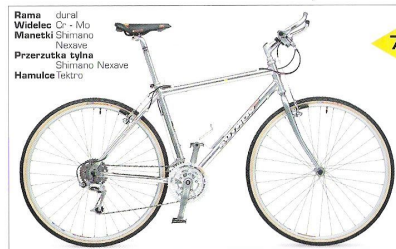

REFLEX 24 speed