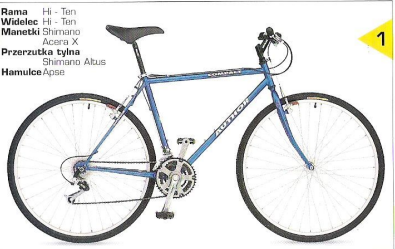

Rama Trimoly
Widelec Hi - Ten
Manetki MRX - 170
Przerzutka tylna Shimano Altus
Hamulce Apse

MIRAGE

21 speed

Rama Hi - Ten
Widelec Hi - Ten
Manetki Shimano Acron X
Przerzutka tylna Shimano Altus
Hamulce Apse

LINEA 21 speed

BASIC 21 speed

MYSTIC shock 21 speed

MYSTIC 21 speed

HORIZON 21 speed

THEMA 21 speed

COMPACT 21 speed