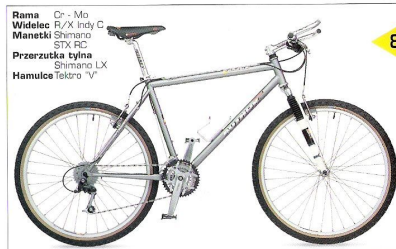

KINETIC shock

21 speed

Rama Trimoly
Widelec Cr - Mo
Manetki Shimano Alivio
Przerzutka tylna Shimano Alivio
Hamulce Itektro "V"

KINETIC

21 speed

SECTOR shock 24 speed

SECTOR 24 speed

VERSUS shock 24 speed